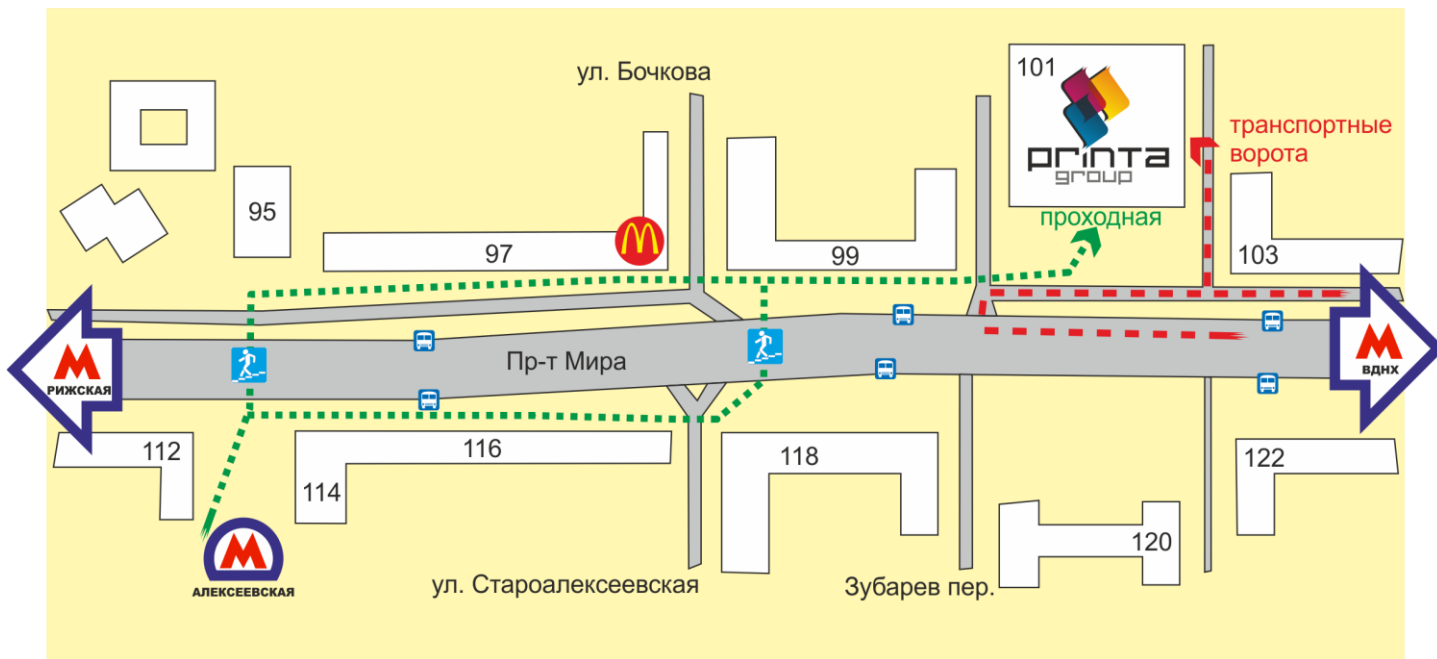

БЛАНК-ЗАДАНИЕ ДЛЯ КУРЬЕРА

- Доезжаете до м. Алексеевская, выходите из метро
 - далее 1 остановку пешком или на троллейбусе в сторону ВДНХ (от центра),
 - затем переходите на противоположную сторону и проходите еще пару десятков метров вперед.
 - Сталинского типа здание «Гипромет» чуть-чуть утоплено по отношению к основной линии домов.
 - Проходите в главный вход, выписываете пропуск (при себе иметь паспорт или в/у).
 - Проходите через тамбур, поворачиваете направо и идете мимо лифтов через двери до упора.
 - Затем поворачиваете налево и проходите еще пару десятков метров.
 - Упретесь в дверь. На двери табличка «Принта Групп»